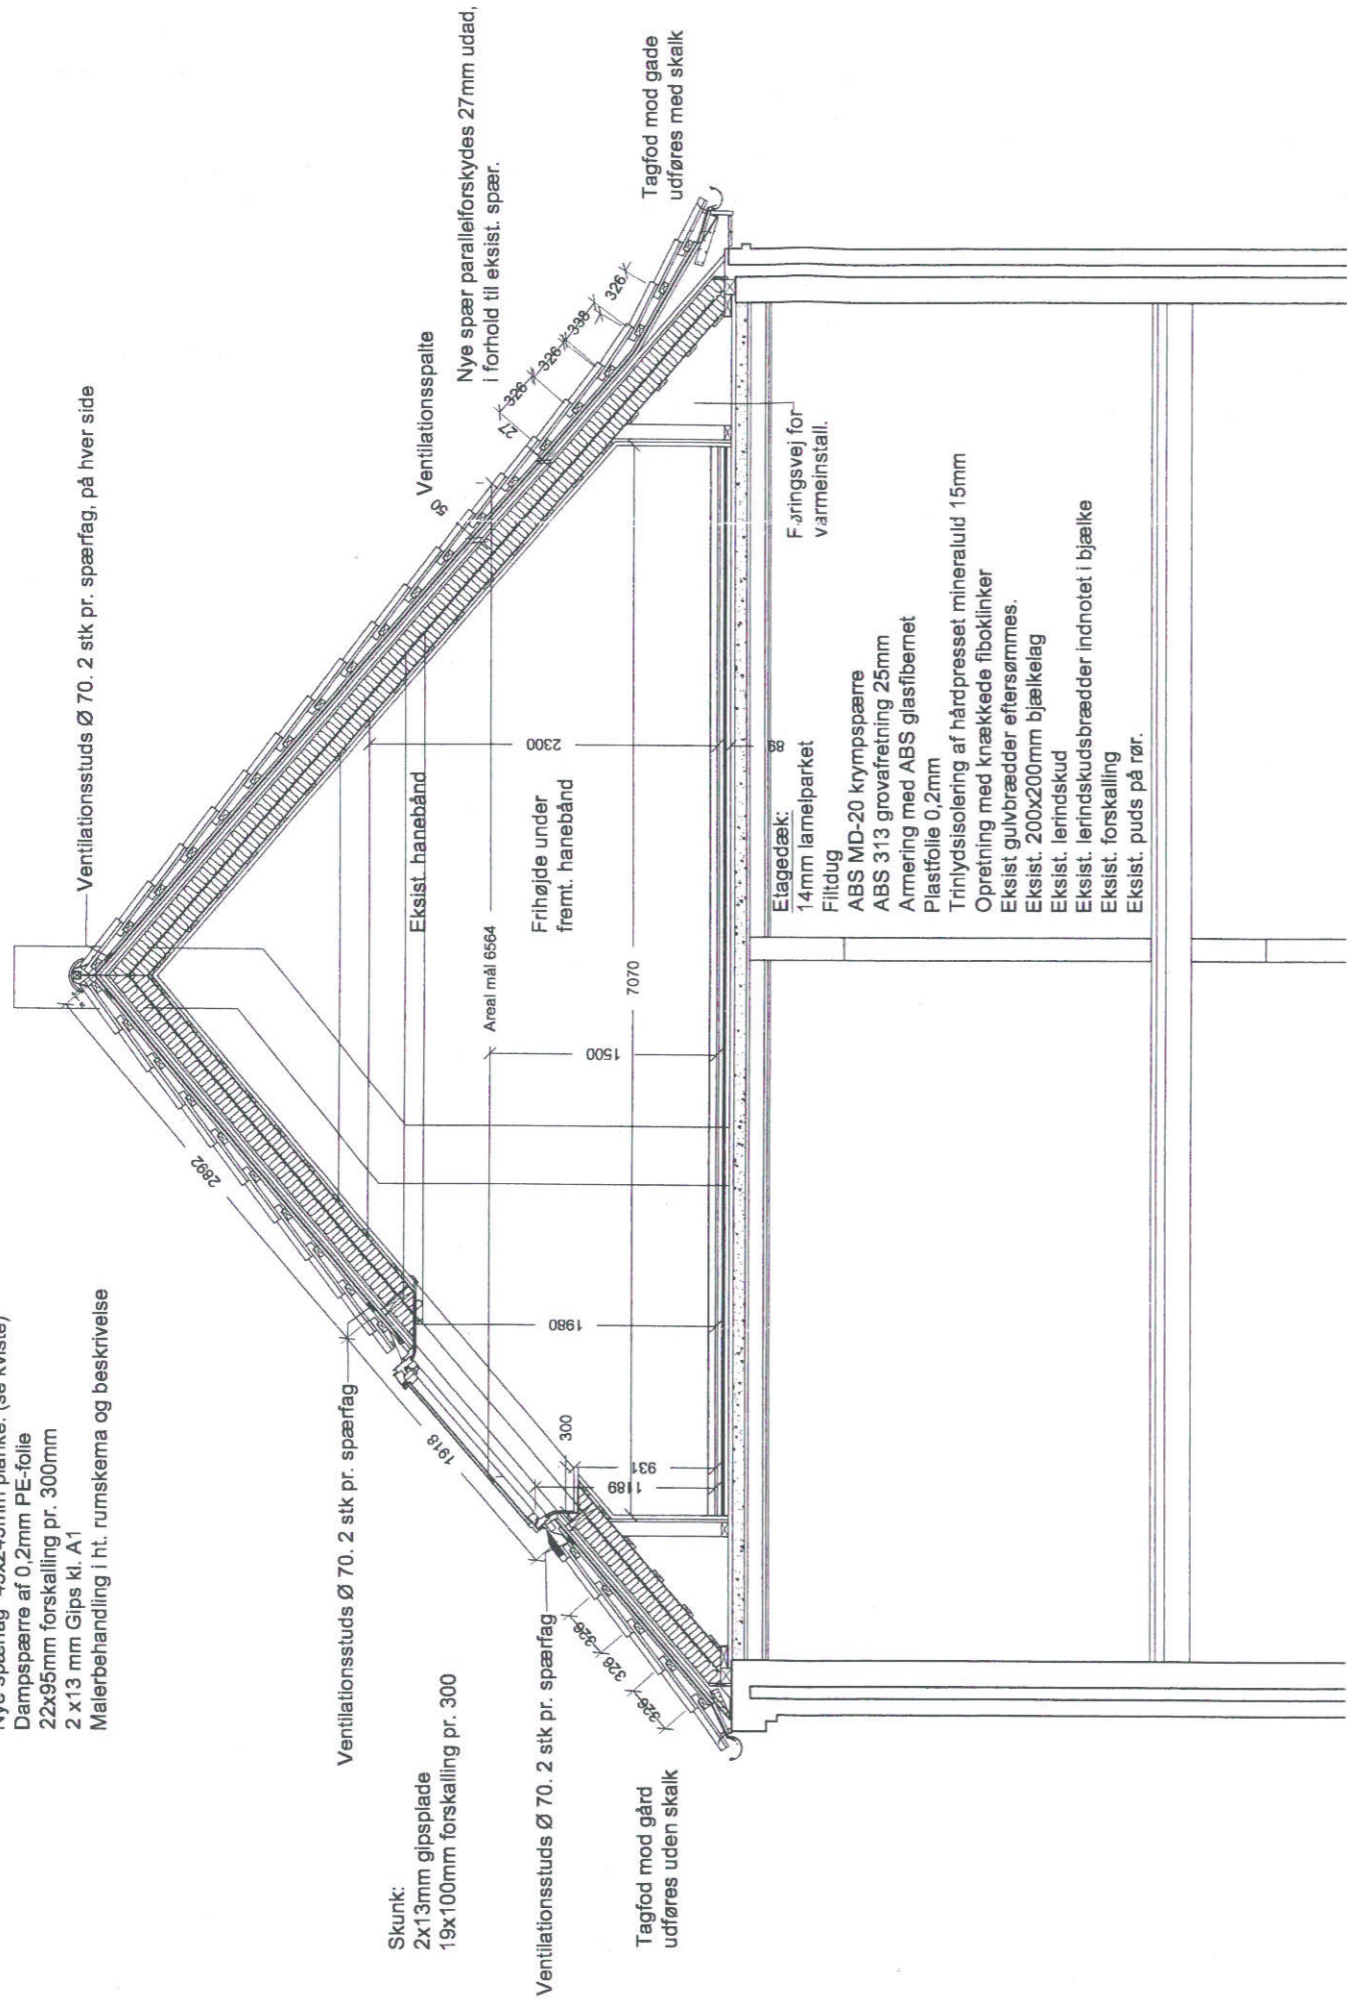

Tag:
 Røde vingetegl type Lafarge Gammel Dansk Natur. 36x73mm taglægter T1
 25x50mm afstandslister trykimpregneret
 Underpap type fast safe fra Icopal
 18mm tagkrydsfiner

Spærrefag:
 Nye spærrefag 45x245mm planker. (se kviste)
 Dampspærre af 0,2mm PE-folie
 22x95mm forskalling pr. 300mm
 2 x 13 mm Gips kl. A1
 Materbehandling i ht. rumskema og beskrivelse

Fremtidigt snit
 1:50

angivne mål er vejledende.

RETTelser	
B	Mål på ovenlys
A	Spærudformning ændret. Tagfod ændret

Andelsboligforener

BYGGERE Andelsboligforeningen A S T

SAG A S T - Tagboliger