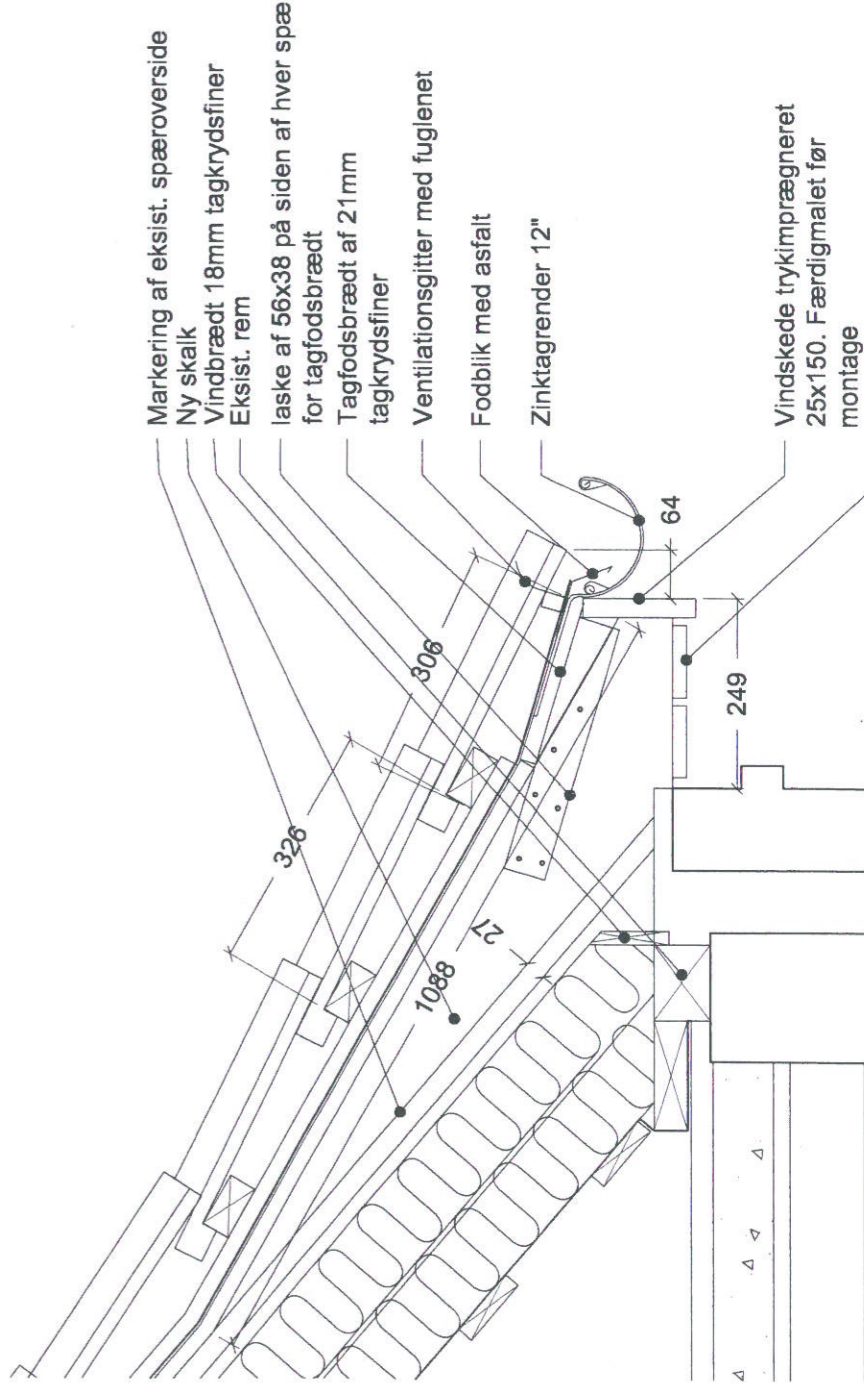

Tag:
 Røde vingetegl type Lafarge Gammel Dansk Natur. 36x73mm taglægter T1
 25x50mm afstandslister trykimpregneret
 Underpap type fast safe fra Icopal
 18mm tagkrydsfiner

Spærrefag:
 Nye spærrefag 45x245mm planker. (se kviste)
 Dampspærre af 0,2mm PE-folie
 22x95mm forskalling pr. 300mm
 2 x 13 mm Gips kl. A1
 Materbehandling i ht. rumskema og beskrivelse

Fremtidigt snit
 1:50

angivne mål er vejledende.

RETTelser	
B	Mål på ovenlys
A	Spærudformning ændret. Tagfod ændret

Andelsboligforener

BYGGERE Andelsboligforeningen A S T

SAG A S T - Tagboliger